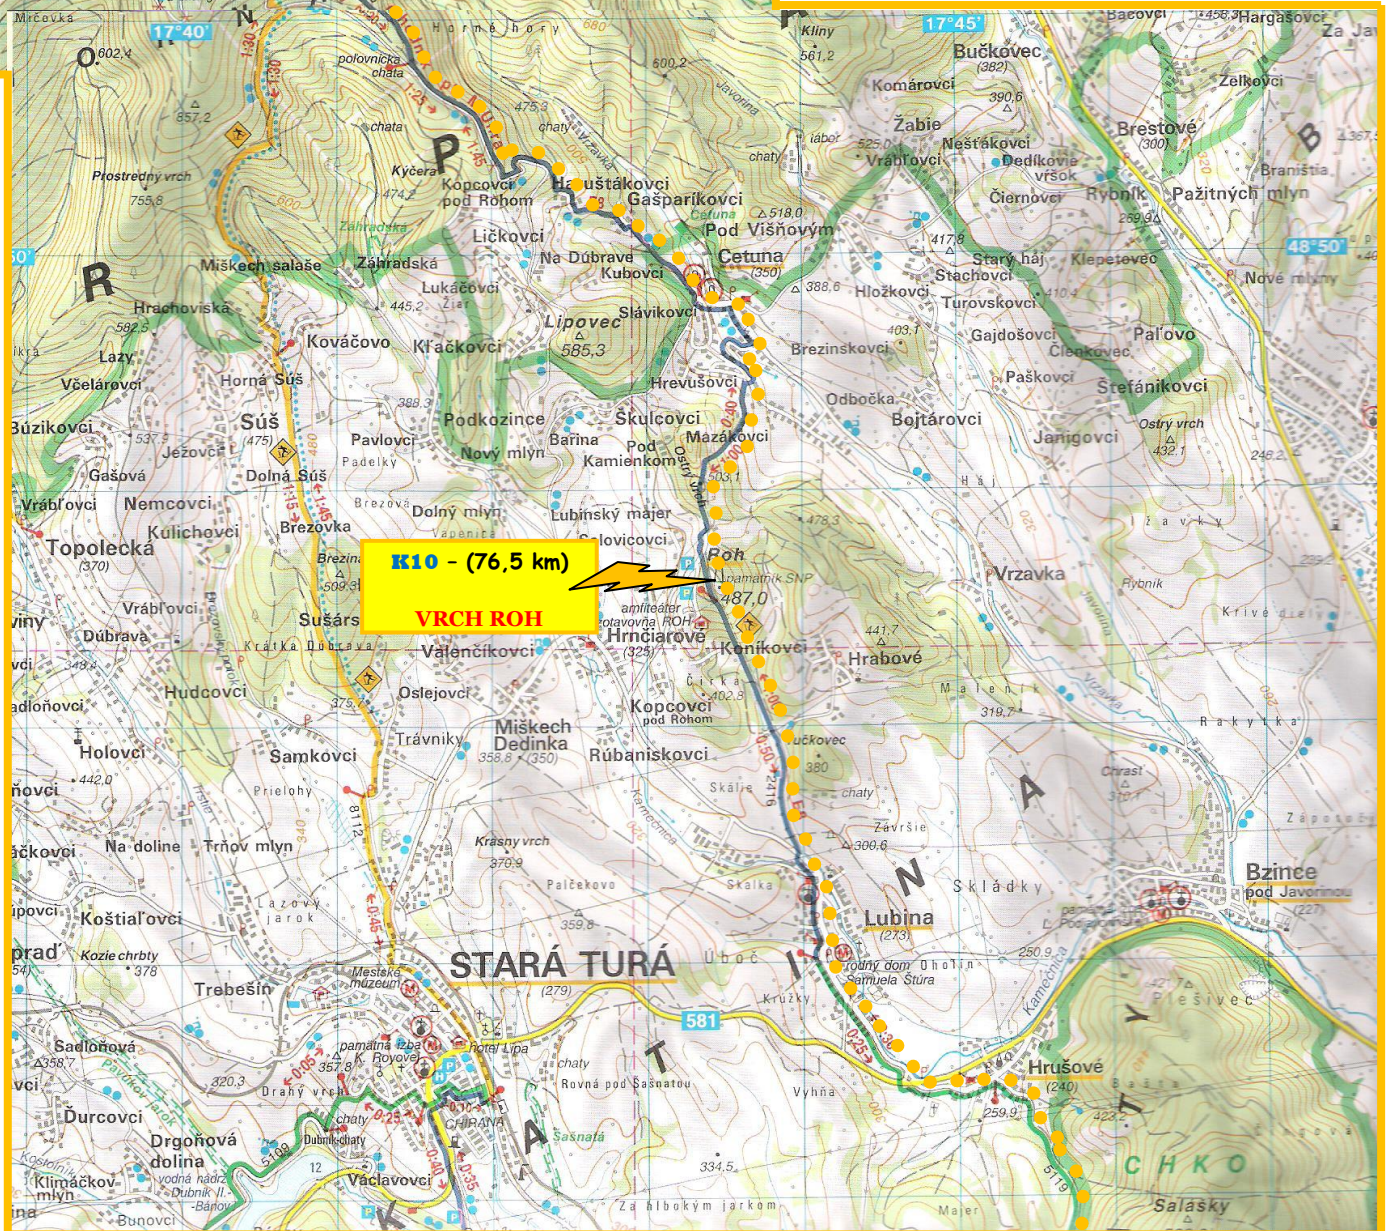

K4 - (35 km)
VANKOVCI

MYJAVA

K3 - (22,5 km)
HOLUBACÍ VRCH

LAZOVÁ STOVKA 2011