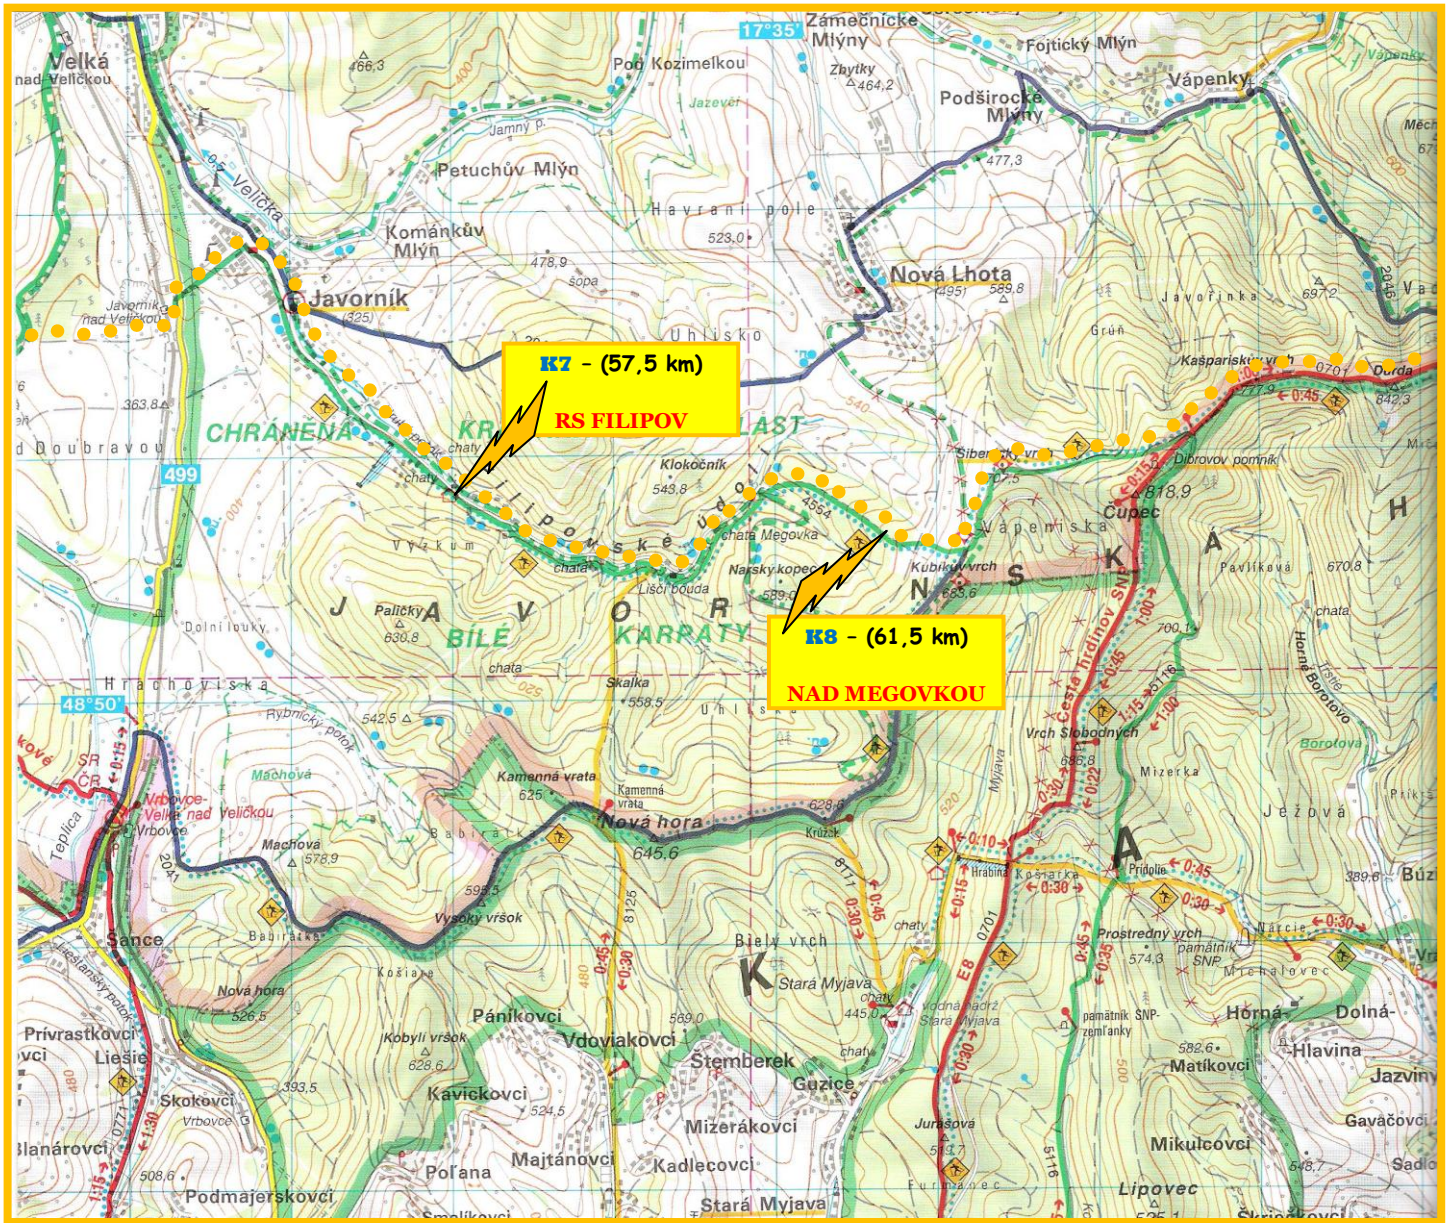

K4 - (35 km)
VANKOVCI

MYJAVA

K3 - (22,5 km)
HOLUBACÍ VRCH

LAZOVÁ STOVKA 2011