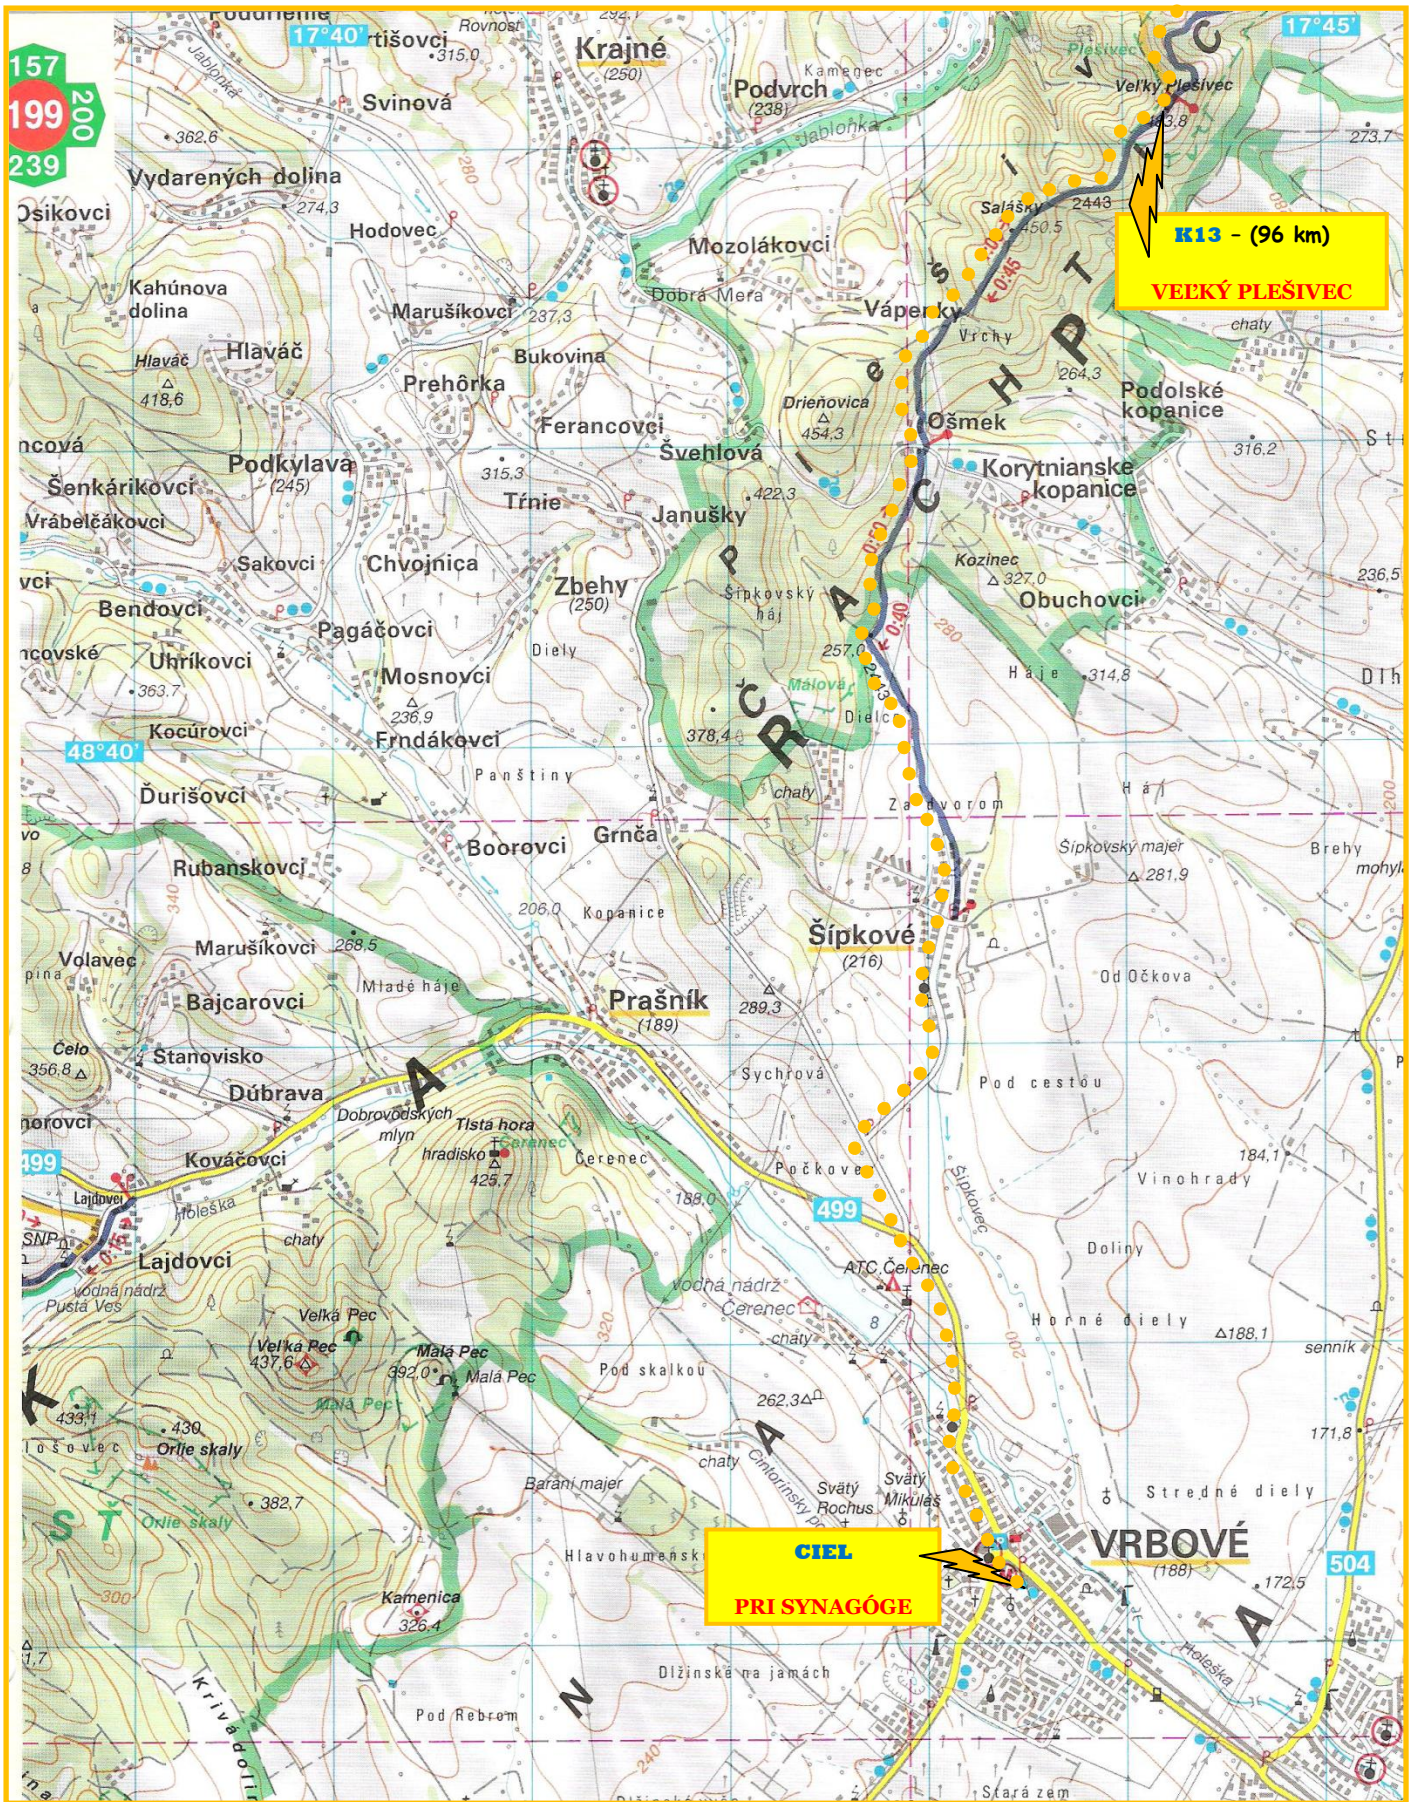

K4 - (35 km)
VANKOVCI

MYJAVA

K3 - (22,5 km)
HOLUBACÍ VRCH

LAZOVÁ STOVKA 2011