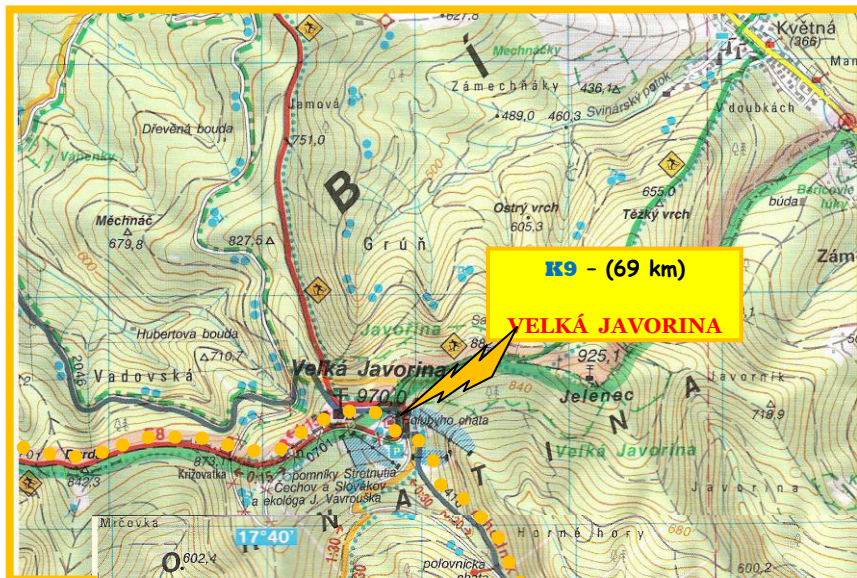

K4 - (35 km)
VANKOVCI

MYJAVA

K3 - (22,5 km)
HOLUBACÍ VRCH

LAZOVÁ STOVKA 2011