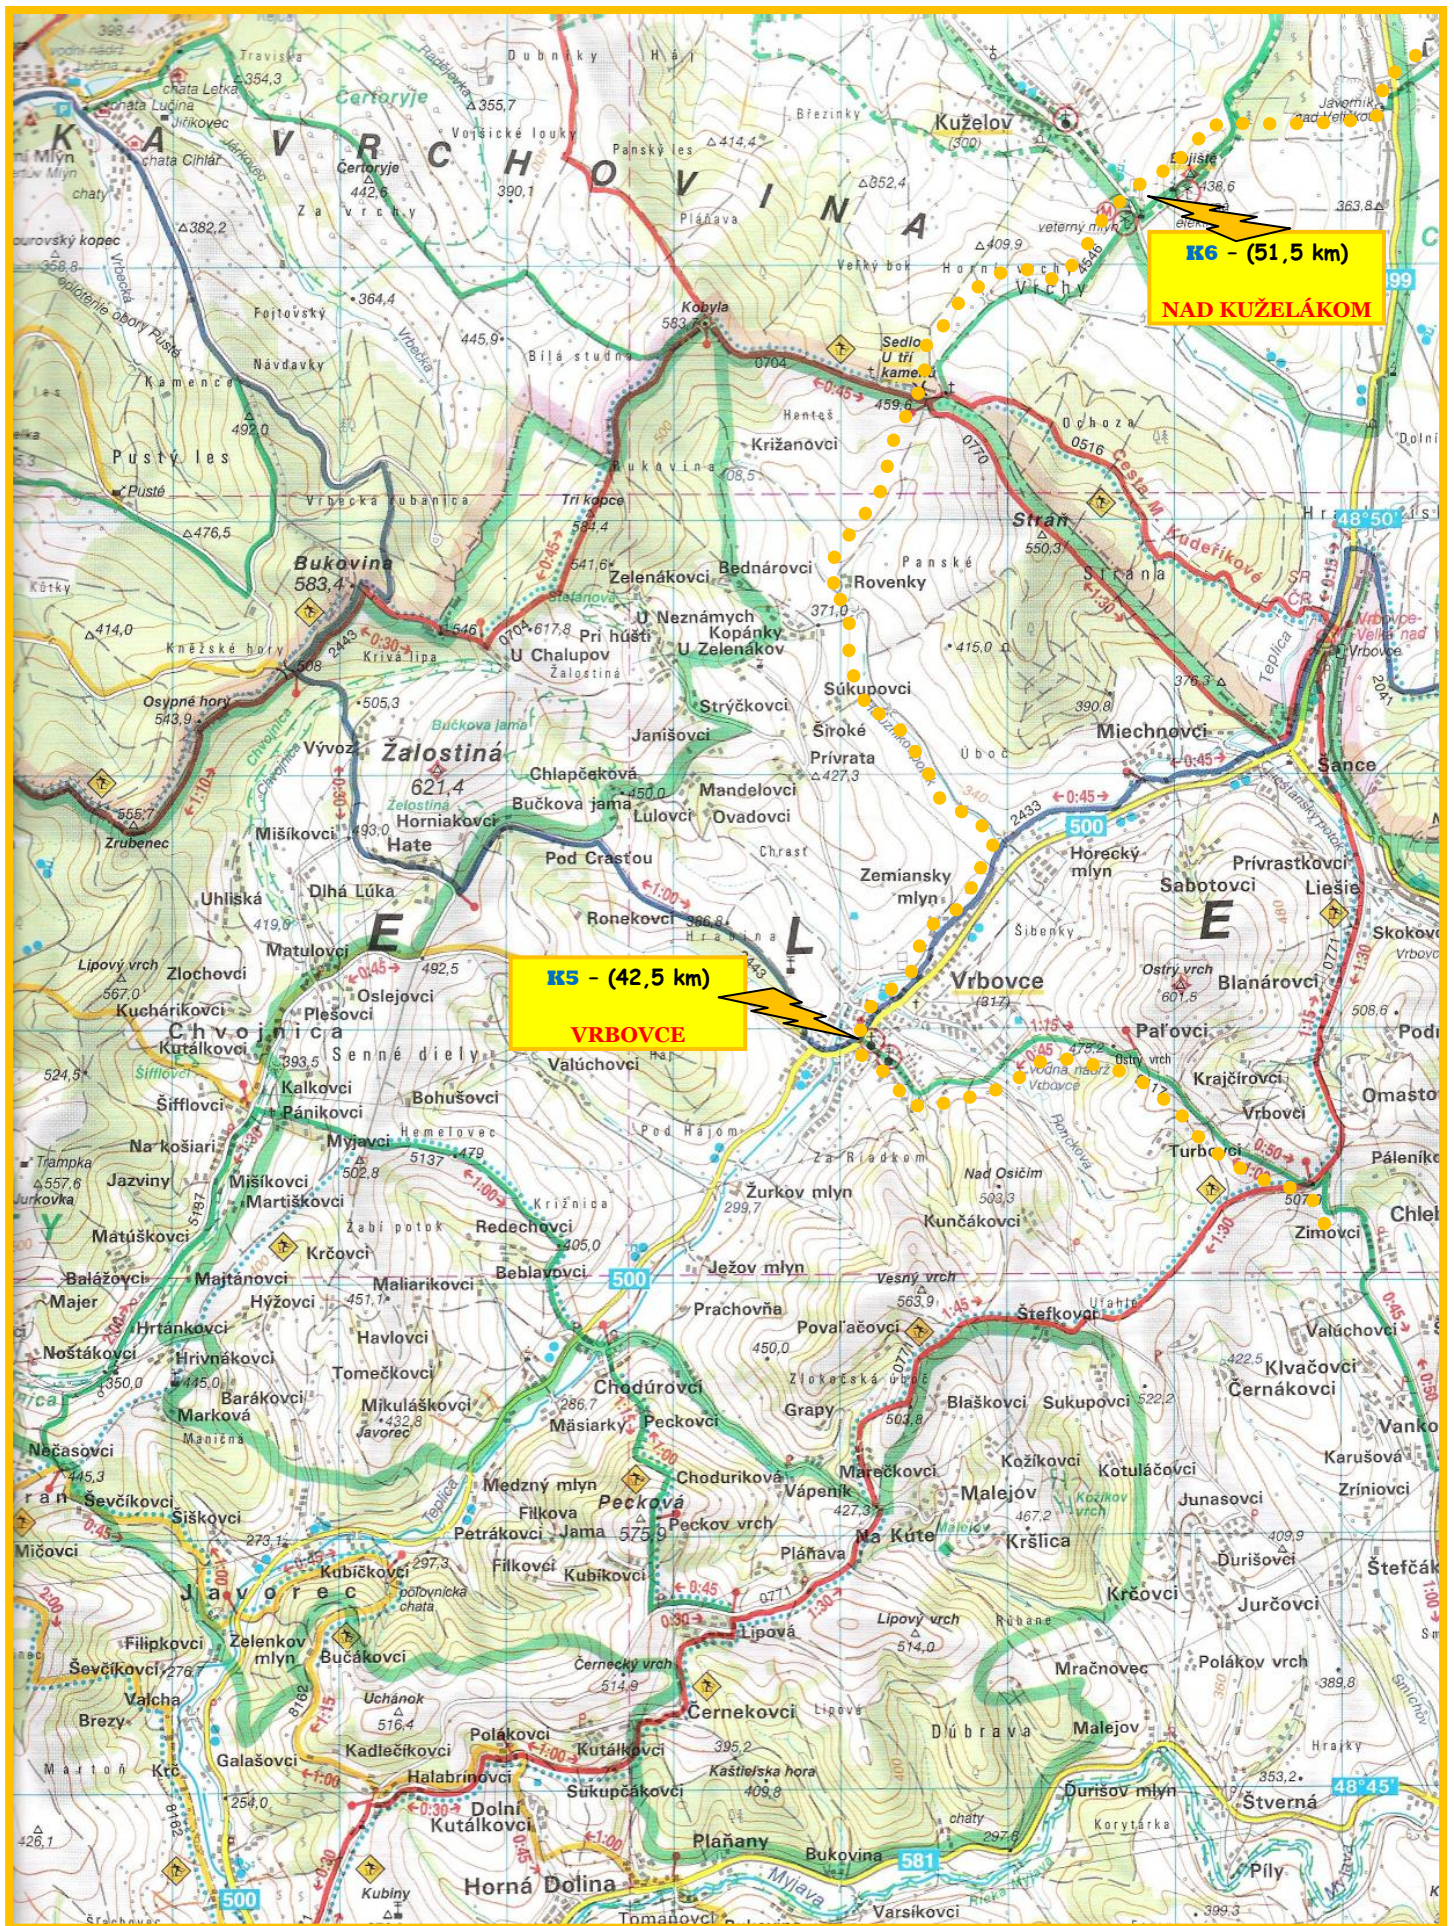

K4 - (35 km)
VANKOVCI

MYJAVA

K3 - (22,5 km)
HOLUBACÍ VRCH

LAZOVÁ STOVKA 2011